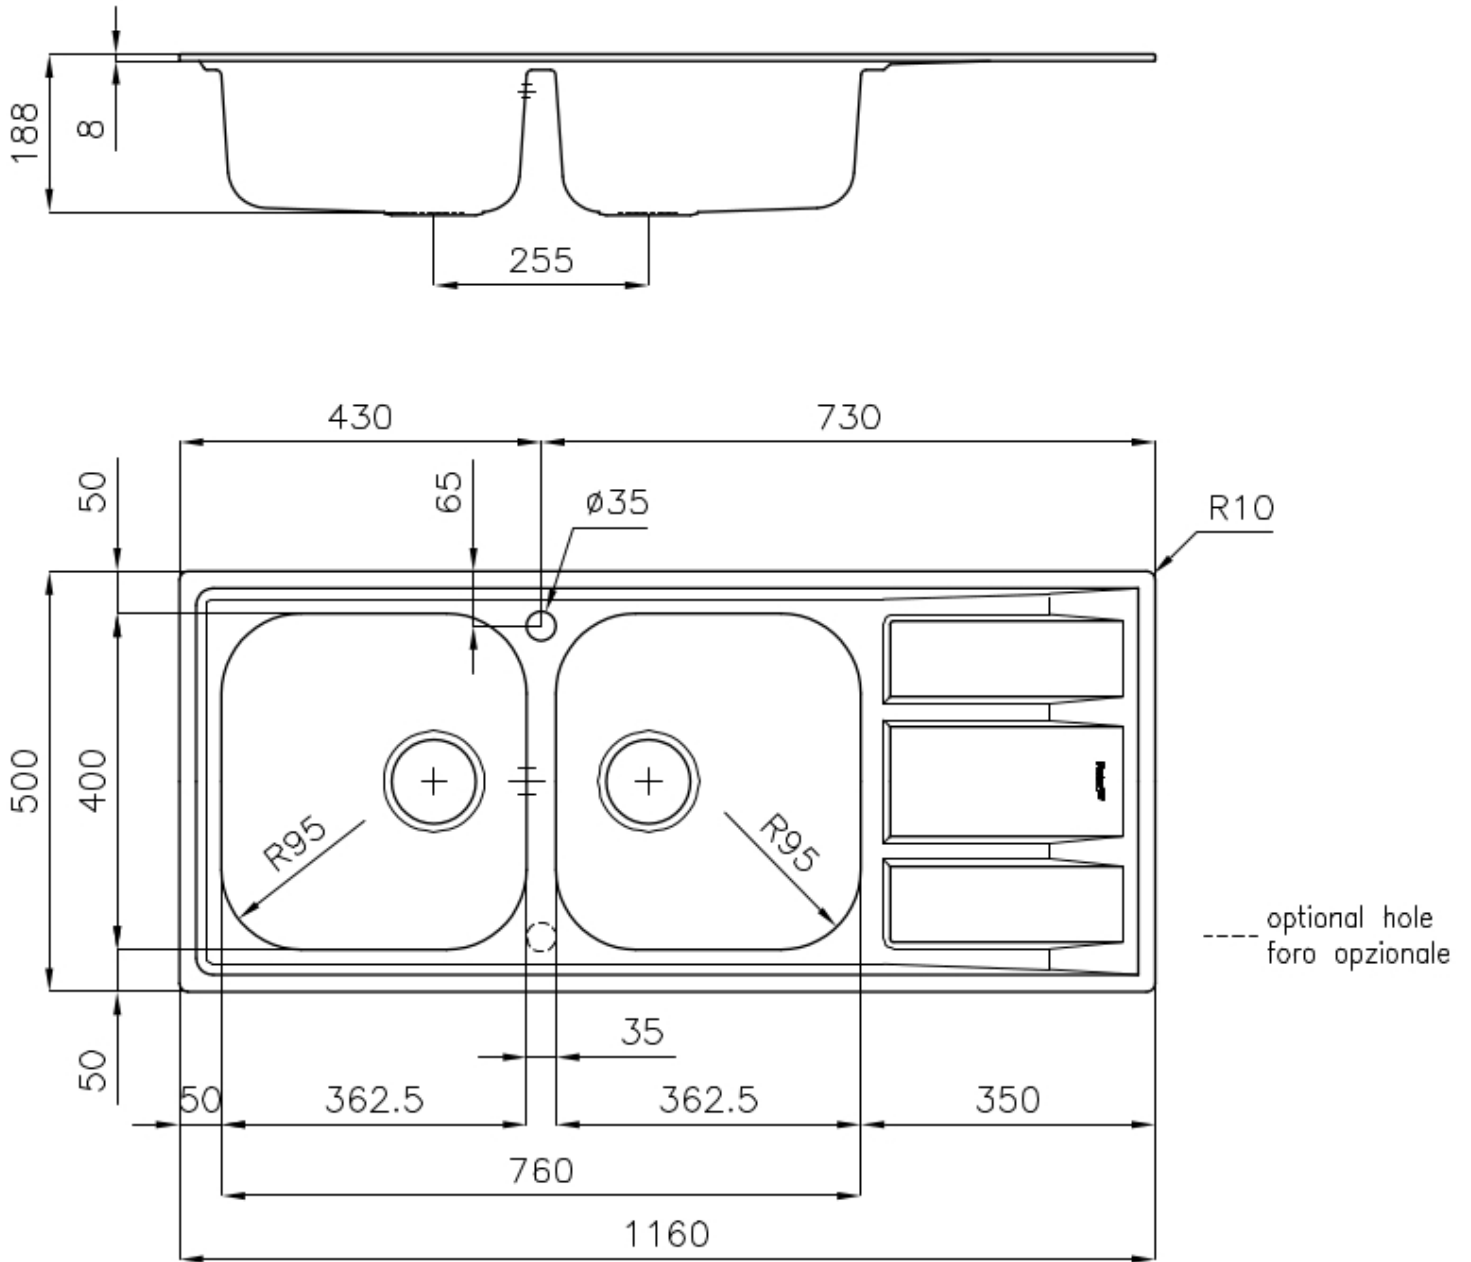

---

Base 80-90 cm

---

Dimensioni 1160 x 500 mm

---

Dotazioni standard Ganci di fissaggio, guarnizione, piletta, troppo-pieno e sifone, Imballo in scatola

---

Fori Mixer 1 foro di serie - 2° foro su richiesta

---

Foro incasso 1140 x 480 mm

---

Gocciolatoio Si

---

Larghezza 116 cm

---

Misura vasca 362,5x400mm

---

Numero vasche 2 vasche

---

Piletta Piletta 3,5"

---

## DATI TECNICI